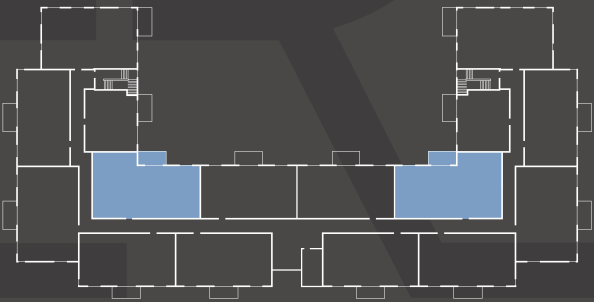

## TYPE D

UNITÉS:

104 - 112 - 204 - 212

304 - 312 - 404 - 412

SUPERFICIE BALCON:

13'x7'

SUPERFICIE INTÉRIEURE:

1526 pi<sup>2</sup>